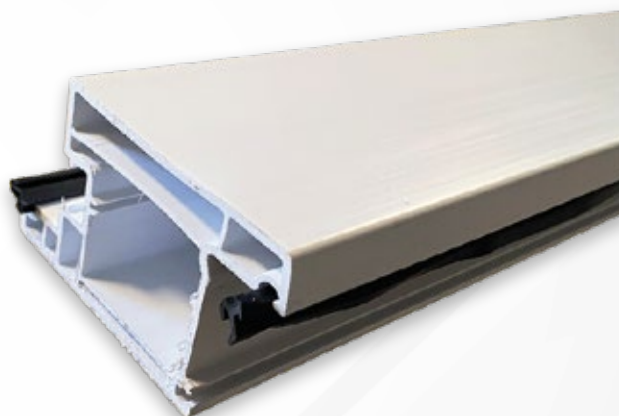

NOGAL OSCURO PERCO

Código: #INNPNO