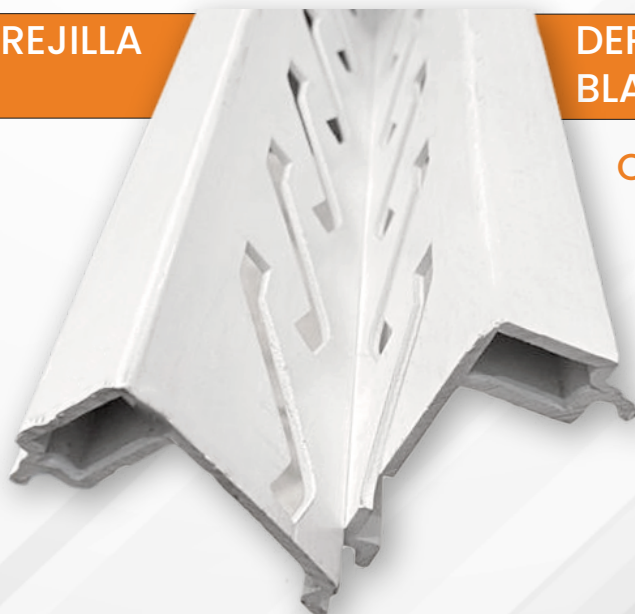

BATIENTE ACANALADO SERIE 60

IZQUIERDO PARA REJILLA
BLANCO

Código: #BR60I

DERECHO PARA REJILLA
BLANCO

Código: #BR60D