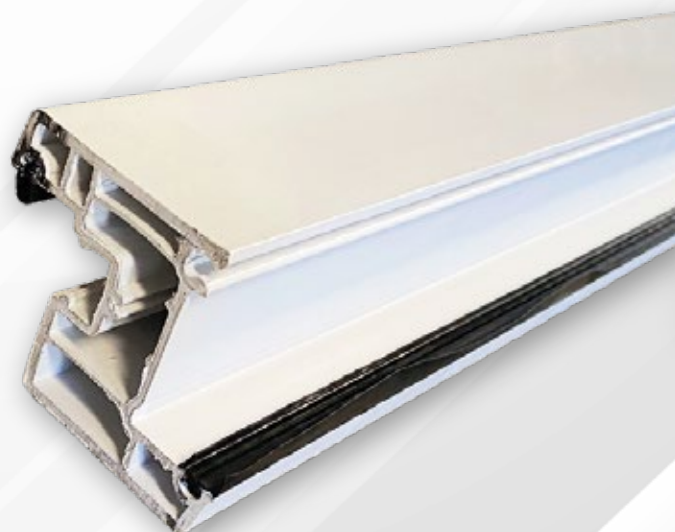

NEGRO PERCO

Código: #INNVBK