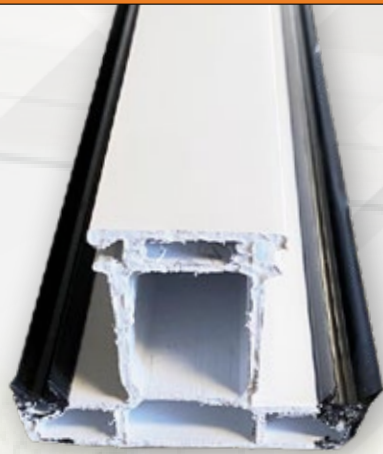

## TAPAJAMBA SERIE 80 BLANCO PERCO

Código: #T80

NOGAL CLARO | Código: #T80NC

NOGAL OSCURO | Código: #T80NO

BLANCO LINECOR ULTRA | Código: #T80UL

NEGRO PERCO | Código: #T80BK

**TEE INTERMEDIA SERIE 60 BLANCO PERCO**  
Código: #TEE60P