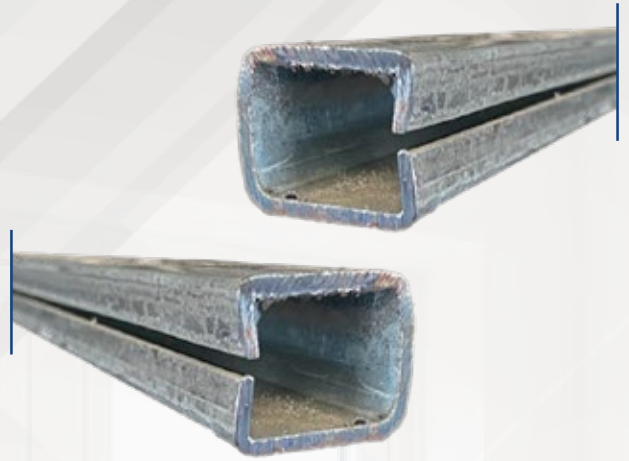

**REFUERZO DE HIERRO PARA
FIJO F60 ACC**

Código: #2622