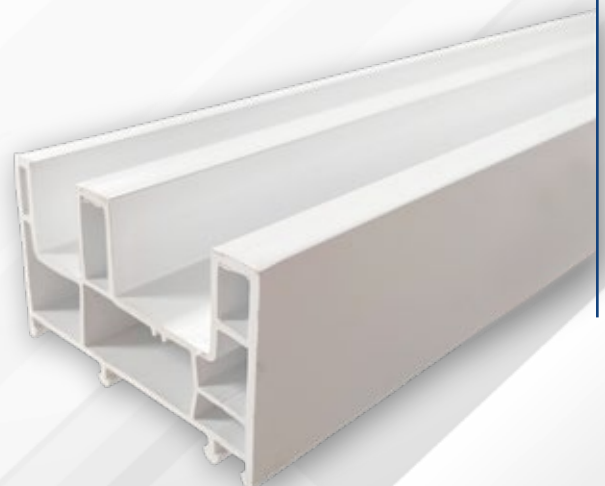

**MARCO SERIE 80 CORREDIZO BAJO 4.5 CM
BLANCO PERCO**

Código: #M803